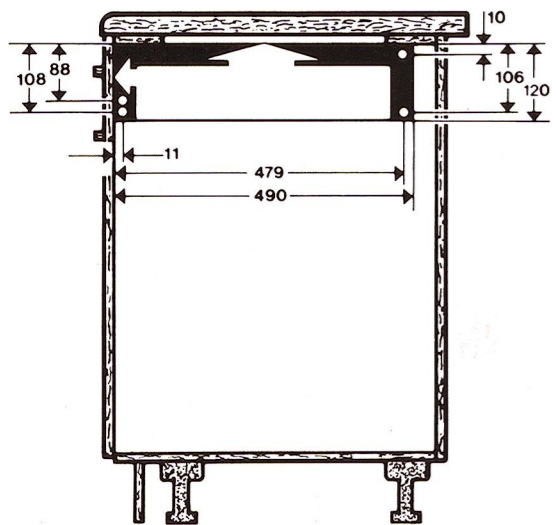

oben at the top boven haut sopra arriba

Vorderseite Schrank
Front of the cabinet
Voorzijde kast
Face avant
Parte anteriore del mobile
Frente dell mueble

Schablone für Schrankwand links
Stencil for cabinet wall left

Sjabloon voor kastwand links
Gabarit pour coté gauche

Dima per la parete sinistra del mobile
Plantilla para pared izquierda dell mueble

Rapid 3845-00/-09

Für Schränke ab 600 mm Breite
For cabinets with 600 mm width
Voor kasten vanaf 600 mm breedte
Pour meuble à partir de 600 mm
Per mobili con larghezza minima di 600 mm
Para muebles a partir de 600 mm de anchura