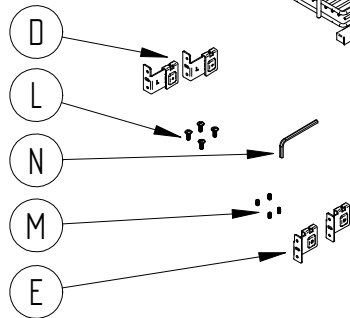

VIBO
Wire processing

Charge maxi:
Maximum load:
Portata massima:
Maximale belastbarkeit:
Carga maxima:
Obciążenie maksymalne:

30
Kg

Notice de montage
Assembling instructions
Istruzioni di montaggio
Montageanleitung
Instrucoes de montagem
Manual de montaje
Instrucja montazu

EGTHM30MUDX EGTHM30MUSX

15 min

1

ISTRUZIONE RIFERITA ALLA VERSIONE DESTRA

AVANT DE COMMENCER, SE
REPORTER AUX CONSEILS DE
MONTAGE EN ANNEXE

BEFORE STARTING, REFER TO
THE ASSEMBLING ADVICE IN
ANNEX

PRIMA DI COMINCIARE, VEDERE
I CONSIGLI DI MONTAGGIO

Ax1

Bx2

Cx2

Dx2

Ex2

Fx2

Gx1

Hx1