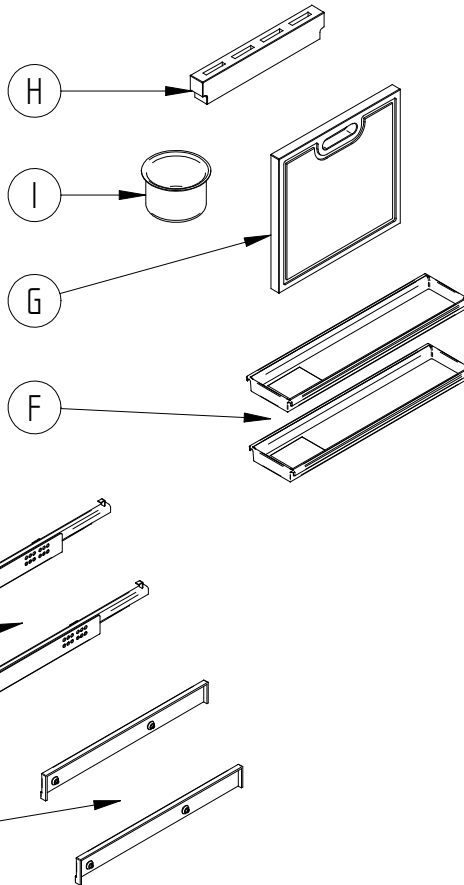

VIBO
Wire processing

Charge maxi:
Maximum load:
Portata massima:
Maximale belastbarkeit:
Carga maxima:
Obciążenie maksymalne:

30
Kg

Notice de montage
Assembling instructions
Istruzioni di montaggio
Montageanleitung
Instrucoes de montagem
Manual de montaje
Instrucja montazu

EGTHM30MUDX EGTHM30MUSX

15 min

1

ISTRUZIONE RIFERITA ALLA VERSIONE DESTRA

AVANT DE COMMENCER, SE
REPORTER AUX CONSEILS DE
MONTAGE EN ANNEXE

BEFORE STARTING, REFER TO
THE ASSEMBLING ADVICE IN
ANNEX

PRIMA DI COMINCIARE, VEDERE
I CONSIGLI DI MONTAGGIO