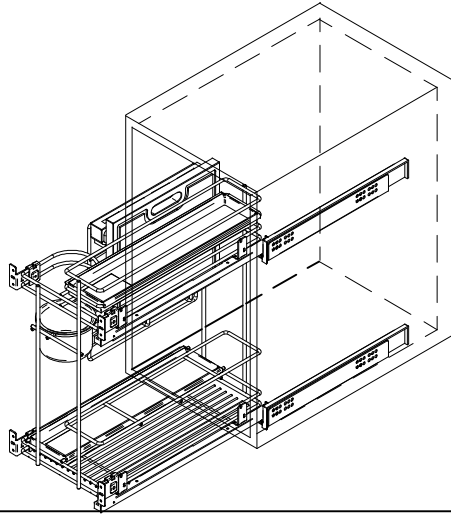

VIBO
Wire processing

Charge maxi:
Maximum load:
Portata massima:
Maximale belastbarkeit:
Carga maxima:
Obciążenie maksymalne:

30
Kg

Notice de montage
Assembling instructions
Istruzioni di montaggio
Montageanleitung
Instrucoes de montagem
Manual de montaje
Instrucja montazu

EGTHM30MUDX EGTHM30MUSX

15 min

1

ISTRUZIONE RIFERITA ALLA VERSIONE DESTRA

AVANT DE COMMENCER, SE
REPORTER AUX CONSEILS DE
MONTAGE EN ANNEXE

BEFORE STARTING, REFER TO
THE ASSEMBLING ADVICE IN
ANNEX

PRIMA DI COMINCIARE, VEDERE
I CONSIGLI DI MONTAGGIO