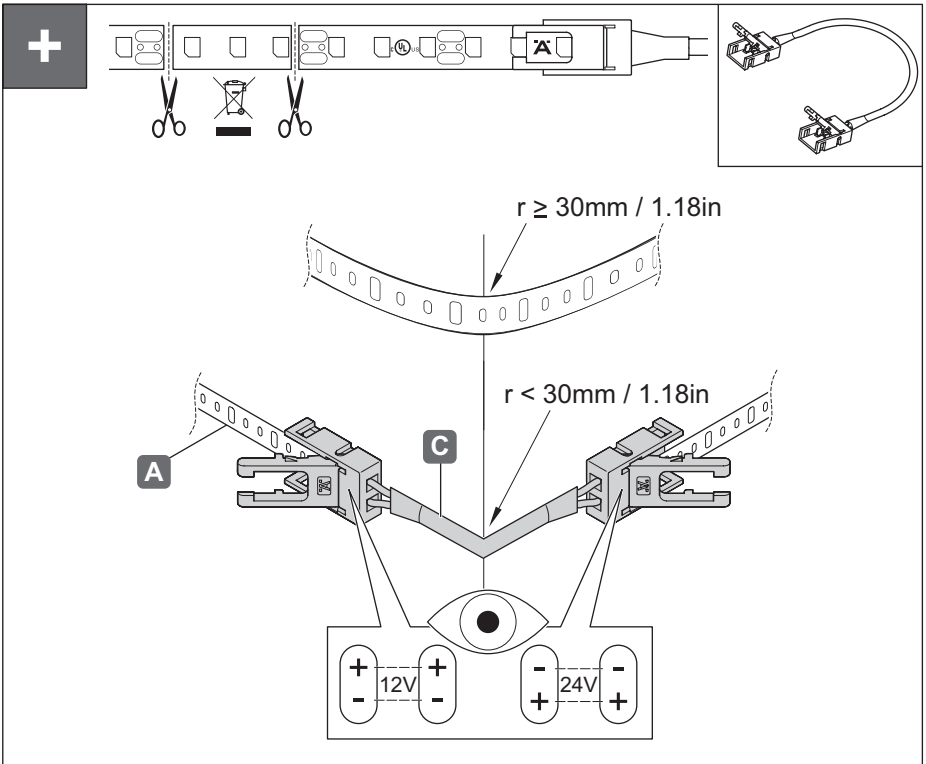

732.28.343

	12/24 V System	W/m	← max. (m) →					mm/in	T <sub>A</sub>
			20W	40W	60W	90W	120W		
12V	LED2071	4.8	4.1	8.3	12.5			5000 x 8 x 1.3 mm  196.85 x 0.31 x 0.05 in	-20 °C – +45 °C -4 °F – +113 °F
	LED2069	4.8	4.1	8.3	12.5				
	LED2074	9.6	2.0	4.1	6.2				
	LED2072	2.4	8.3	16.6	25.0				
24V	LED3075	14.4	1.3	2.7		6.2	8.3		
	LED3071	4.8	4.1	8.3		18.7	25.0		
	LED3072	2.4	8.3	16.6		37.5	50.0		
	LED3074	9.6	2.0	4.1		9.3	12.5		
	LED3073	14.4	1.3	2.7		6.2	8.3		
	LED3076	19.6	2.0	2.0		4.6	6.2		

**A**

**+**

**B**

x	12V
100 / 3.93	833.93.736
500 / 19.68	833.95.701
2000 / 78.74	833.95.700

**B**

x	24V
100 / 3.93	833.75.743
500 / 19.68	833.95.707
2000 / 78.74	833.95.706

**+**

**C**

**D**

**E**

x	12/24V
50 / 1.96	833.89.191
500 / 19.68	833.89.192
2000 / 78.74	833.89.193

833.89.206      833.89.187

HDE 10.01.2024

732.28.343

HDE 10.01.2024

732.28.343