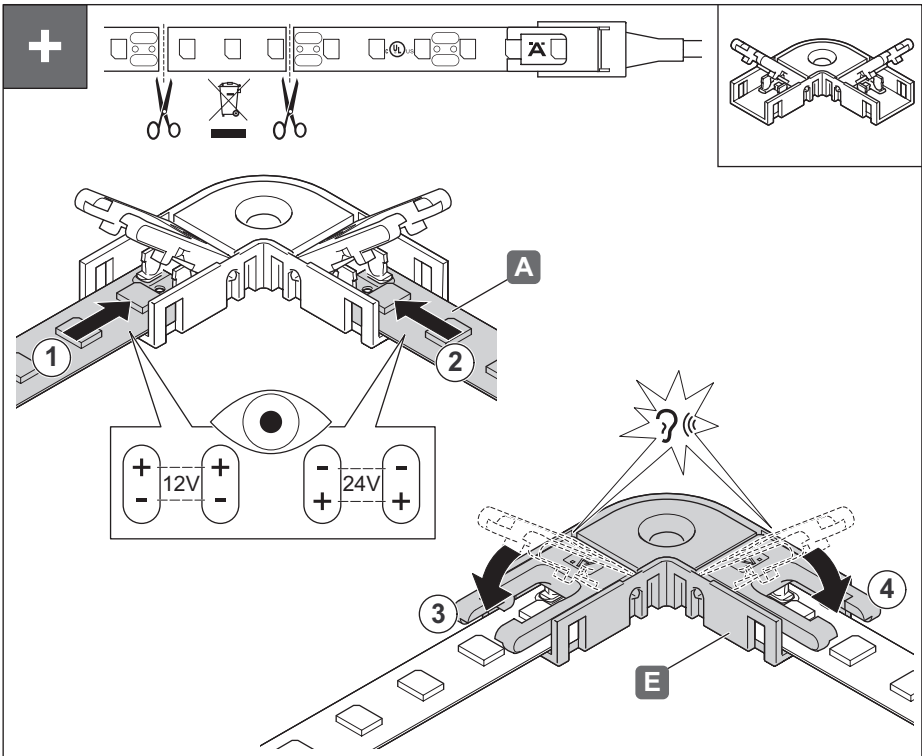

732.28.343

HDE 10.01.2024