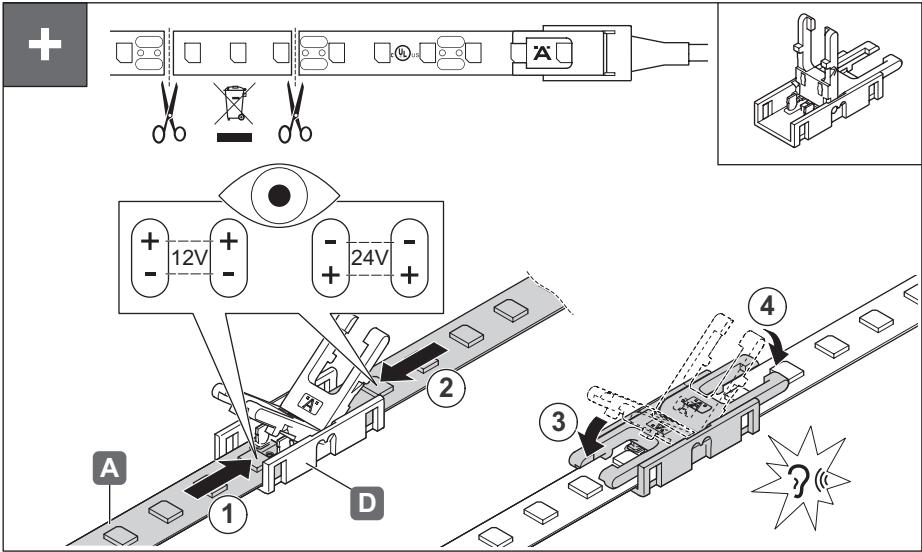

732.28.343

HDE 10.01.2024