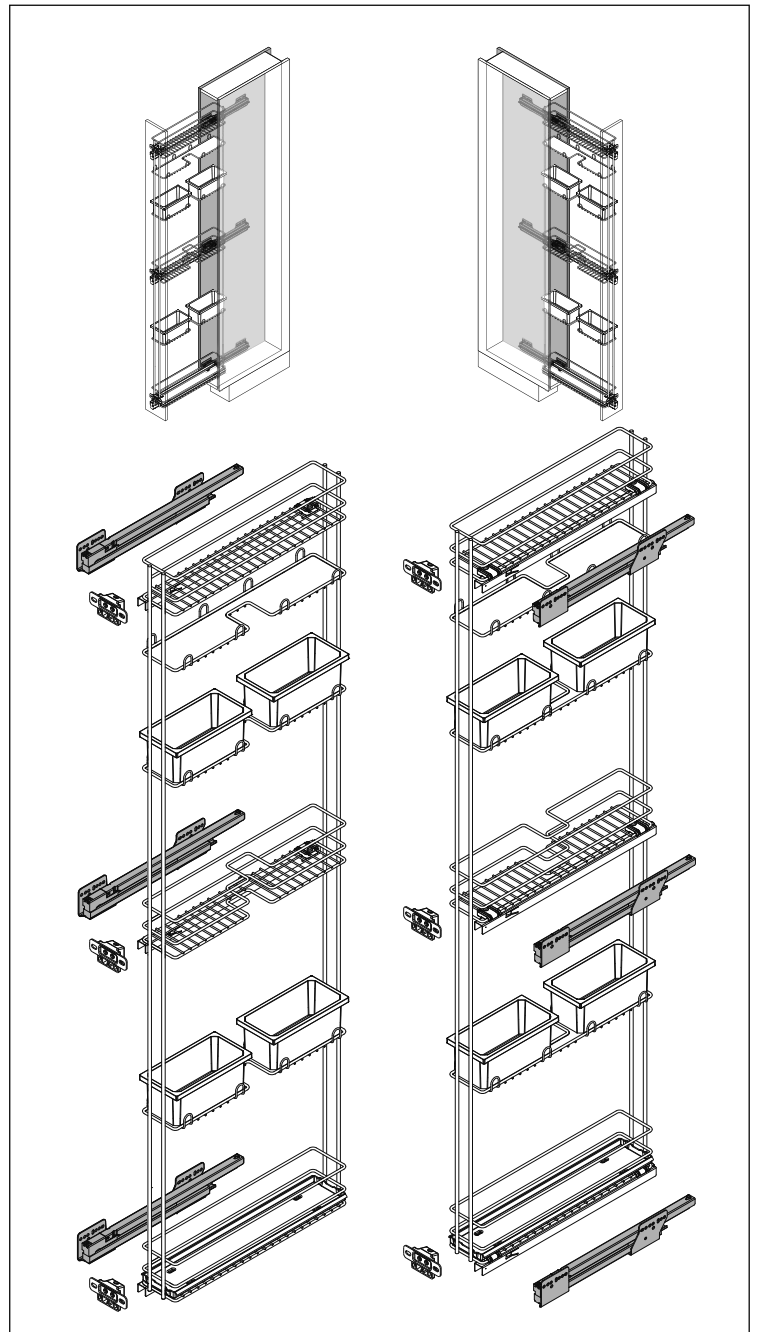

02 / 2017

Broom Cabinet Pull-out

max.
25 kg

1

12 x
4 x 16 mm

2

	K150	K200
Y	25	50

3