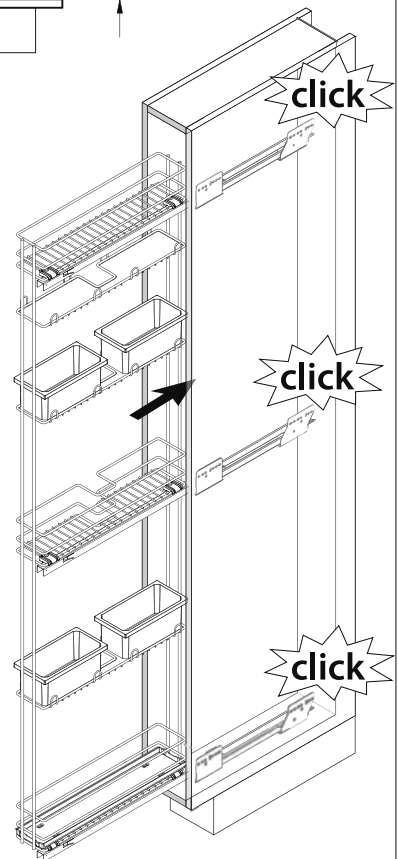

02 / 2017

Broom Cabinet Pull-out

max.
25 kg

1

12 x
4 x 16 mm

2

	K150	K200
Y	25	50

3