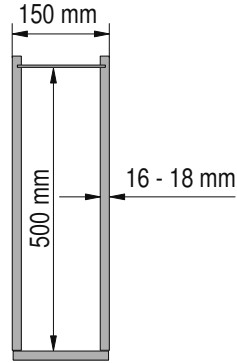

02 / 2017

Broom Cabinet Pull-out

max.
25 kg

1

12 x
4 x 16 mm

2

	K150	K200
Y	25	50

3