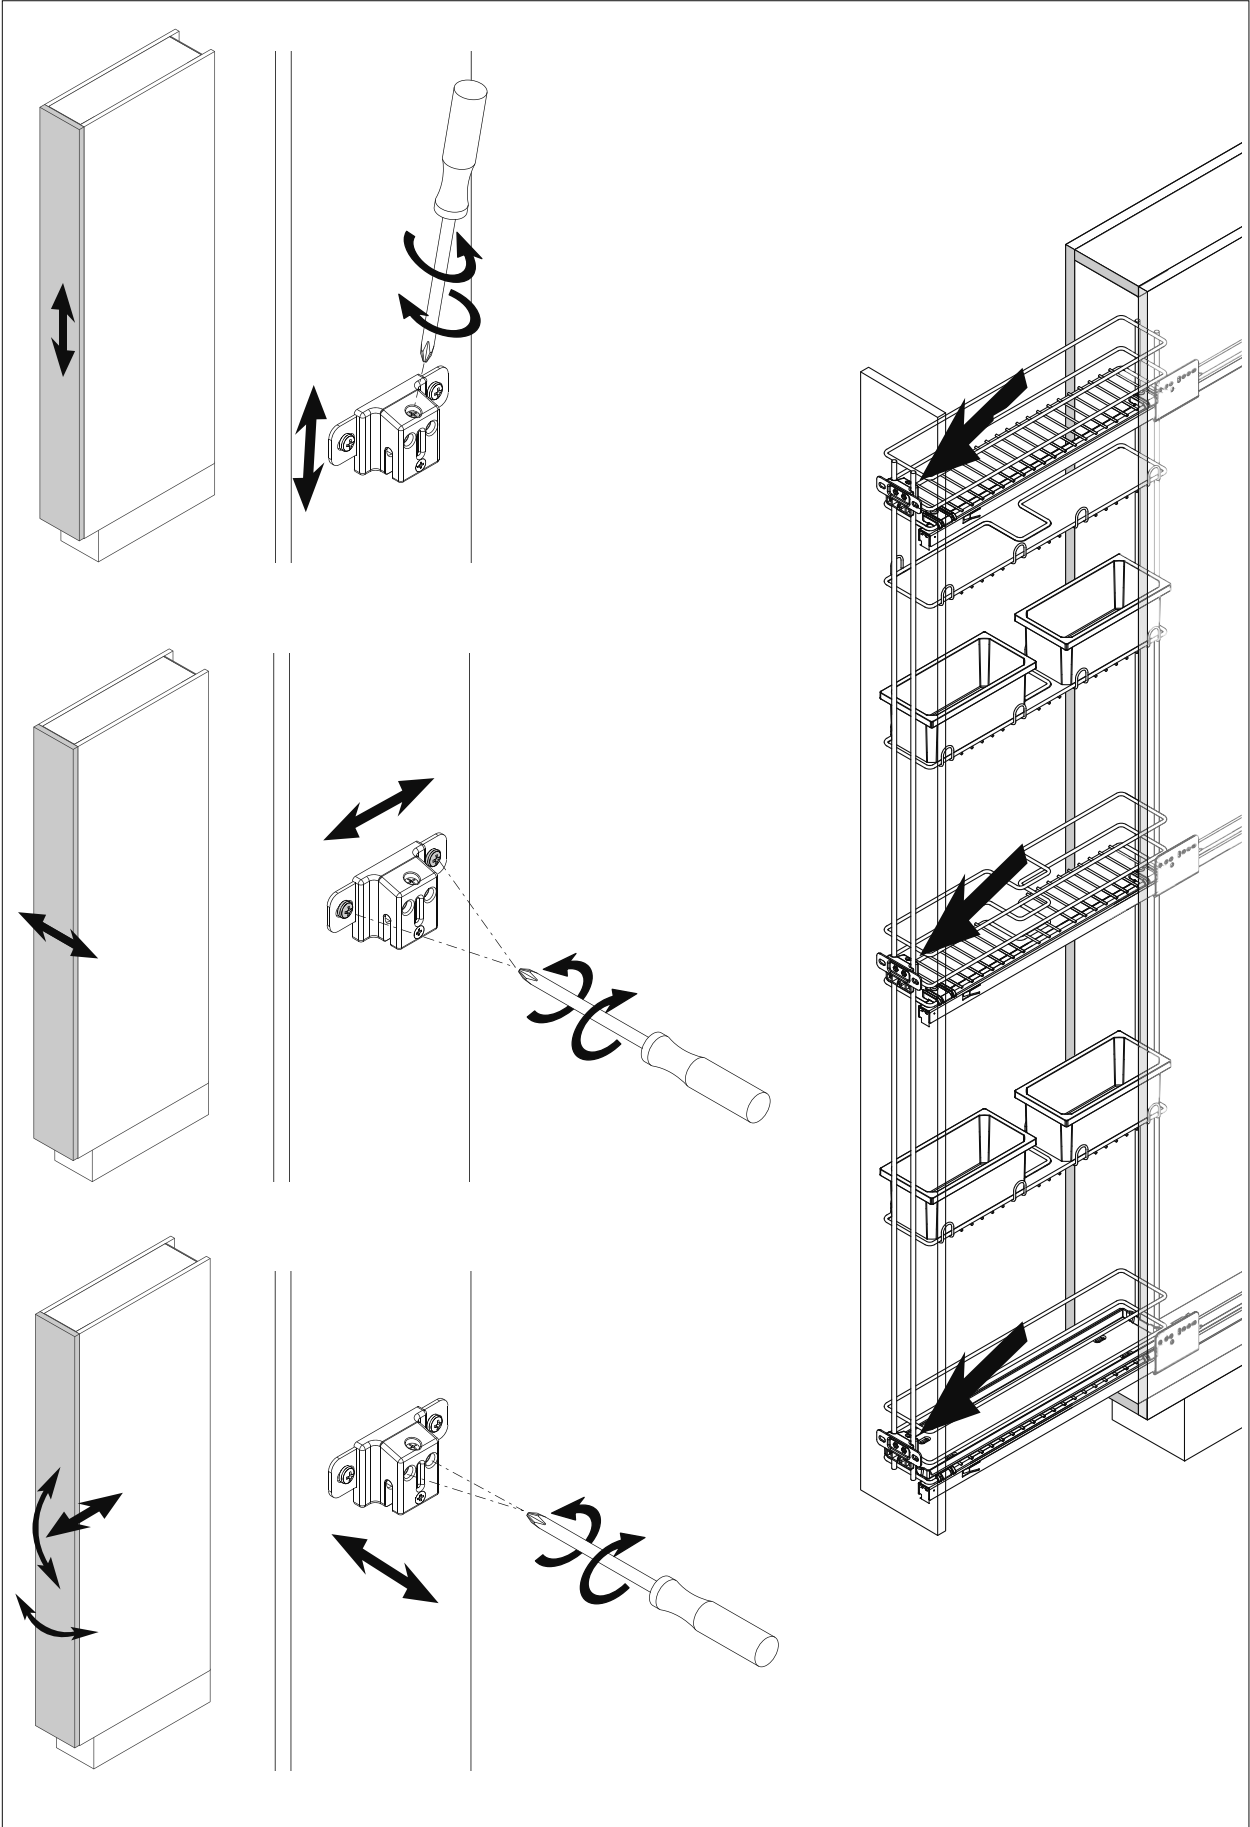

02 / 2017

Broom Cabinet Pull-out

max.
25 kg

1

12 x
4 x 16 mm

2

	K150	K200
Y	25	50

3