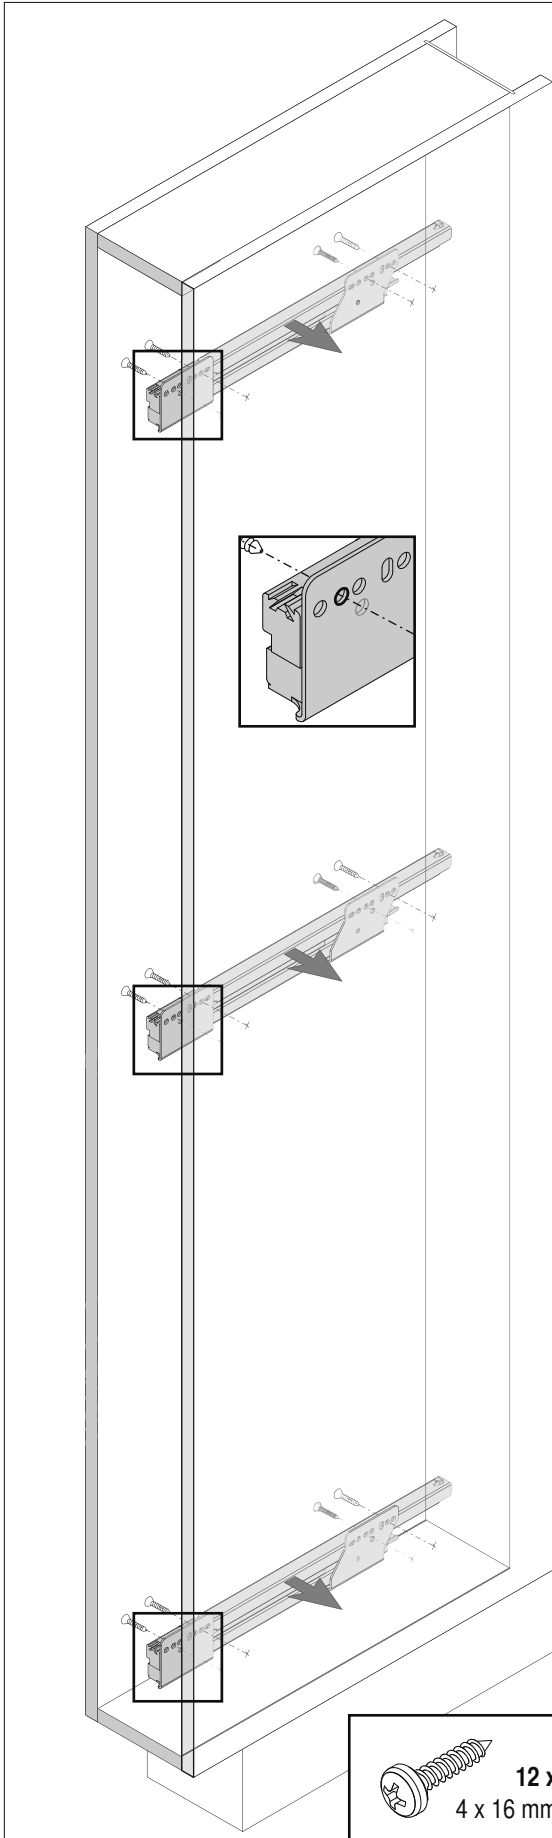

02 / 2017

Broom Cabinet Pull-out

max.
25 kg

1

12 x
4 x 16 mm

2

	K150	K200
Y	25	50

3