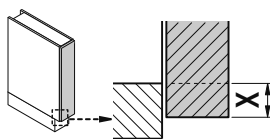

02 / 2017

Broom Cabinet Pull-out

max.
25 kg

1

12 x
4 x 16 mm

2

	K150	K200
Y	25	50

3