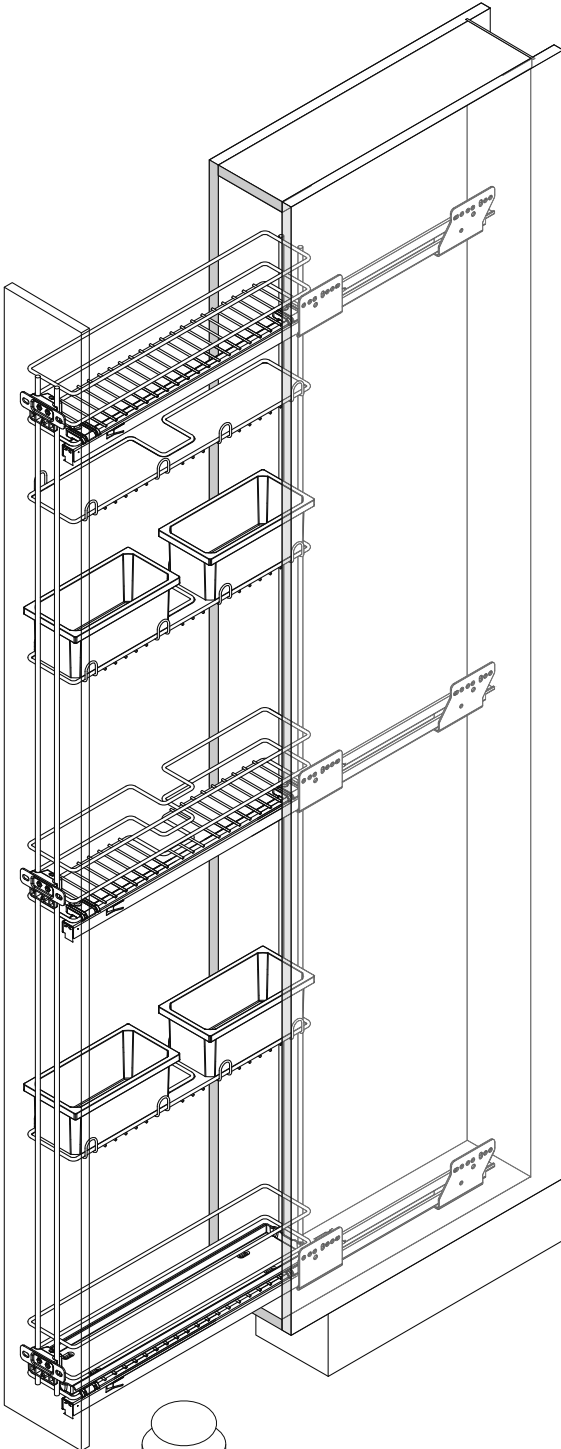

02 / 2017

Broom Cabinet Pull-out

max.
25 kg

1

12 x
4 x 16 mm

2

	K150	K200
Y	25	50

3