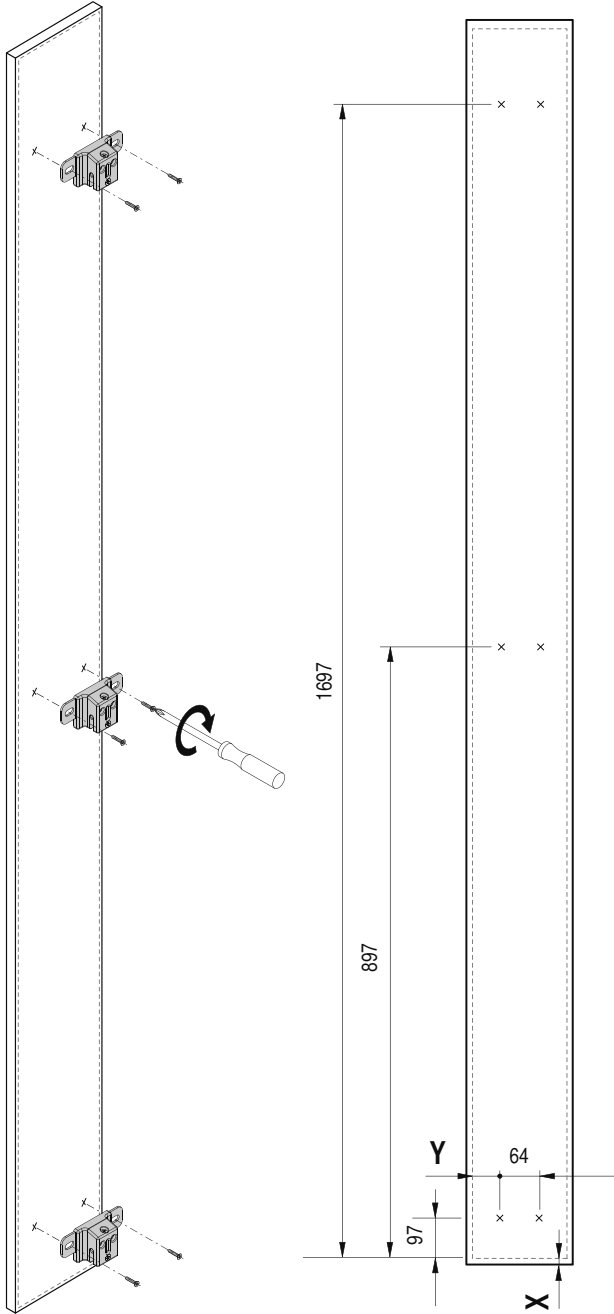

02 / 2017

Broom Cabinet Pull-out

max.
25 kg

1

12 x
4 x 16 mm

2

	K150	K200
Y	25	50

3