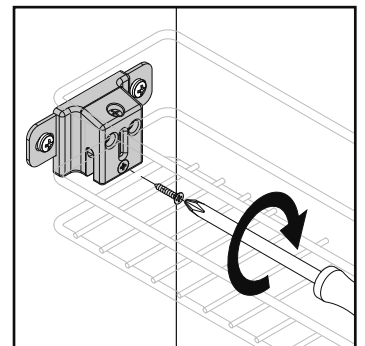

02 / 2017

Broom Cabinet Pull-out

max.
25 kg

1

12 x
4 x 16 mm

2

	K150	K200
Y	25	50

3