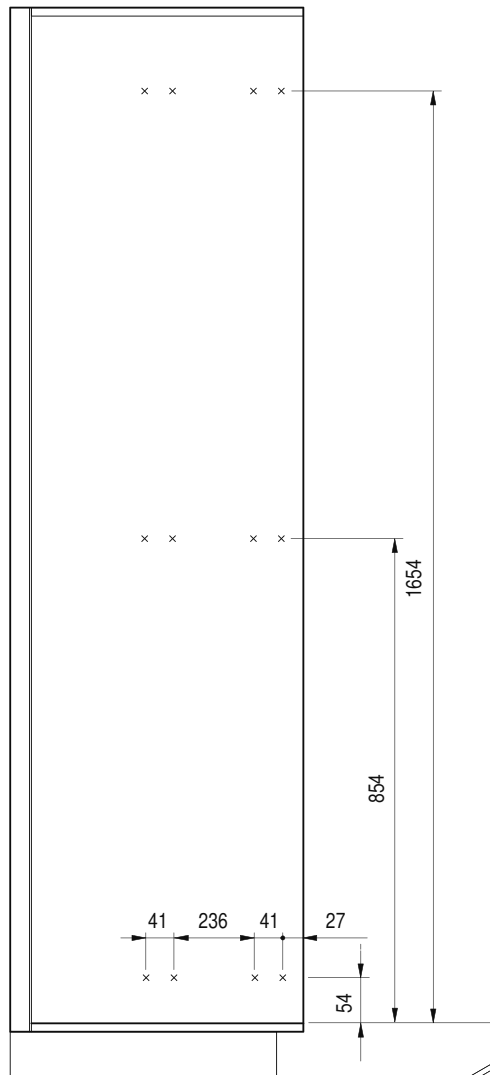

02 / 2017

Broom Cabinet Pull-out

max.
25 kg

1

12 x
4 x 16 mm

2

	K150	K200
Y	25	50

3