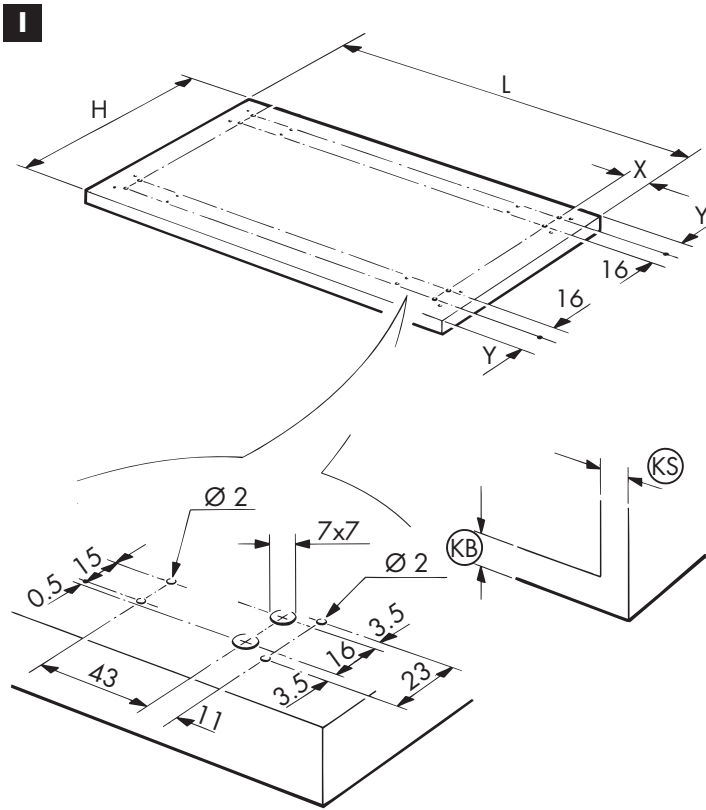

Angled profile, aluminium anodized, for aluminium frame design, with double-sided adhesive tape
Cornière, aluminium anodisé, pour design cadre alu, avec bande collante double-face

2500 mm
3500 mm
6000 mm

	⊗	⊙
FS	50 mm	26 mm
IS	⊕ + 53	⊕ + 29

F

G

H

	IS	FS
L	KIM-4	KIM + 2x KS-3mm
X	51,5	52 + (KS)
Y	25	9,5 + (KB)

N

O

P