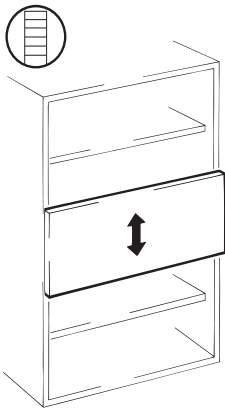

1	Türe Door Porte	No. 041.3015.071
2x	2x	1x 1x 2x
2x	2x	1x 1x 4x
2x	2x	2x 2x 4x

2	Türen Doors Portes	No. 041.3015.072
4x	4x	1x 1x 4x
4x	4x	1x 1x 4x
4x	2x	2x 4x 4x

Zubehör / Accessories / Accessoires

Laufschiene Alu, eloxiert, gelocht

Angled profile, aluminium anodized, for aluminium frame design, with double-sided adhesive tape
Cornière, aluminium anodisé, pour design cadre alu, avec bande collante double-face

2500 mm
3500 mm
6000 mm