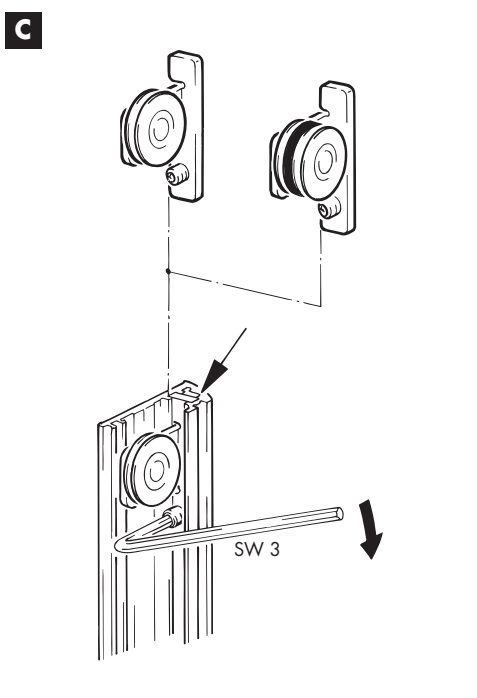

⊗	⊙
FS	50 mm	26 mm
IS	⊕ + 53	⊕ + 29