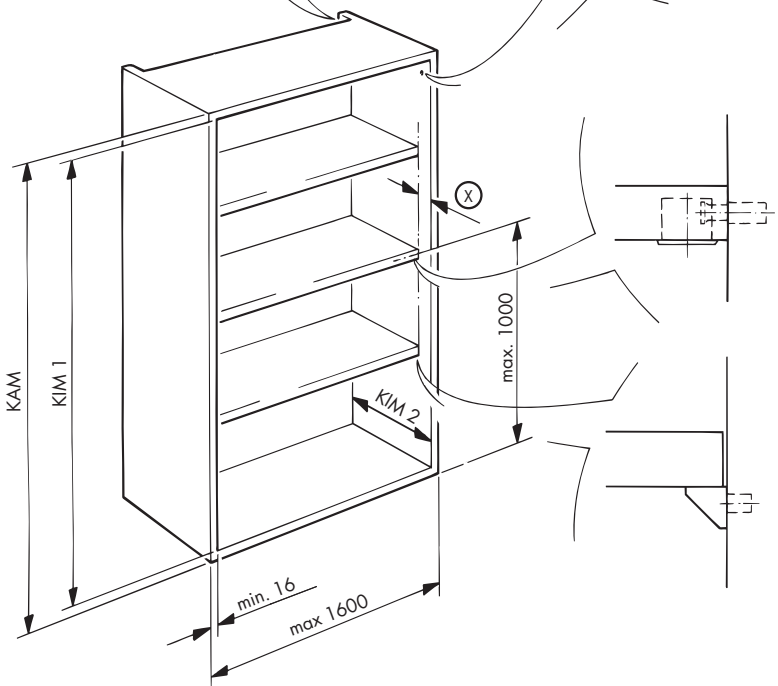

⊗	⊙
FS	50 mm	26 mm
IS	⊕ + 53	⊕ + 29