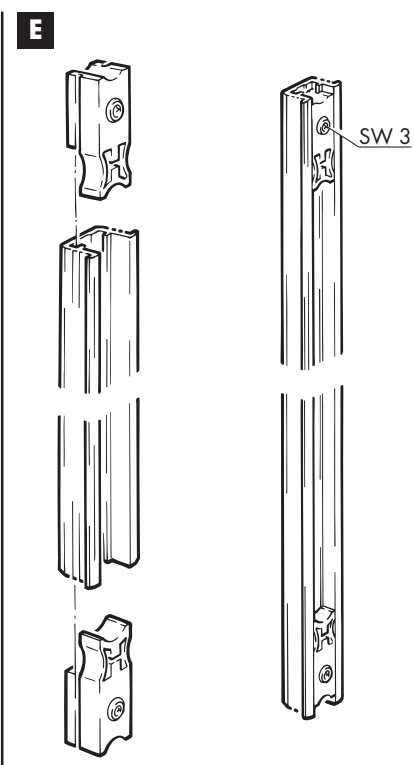

⊗	⊙
FS	50 mm	26 mm
IS	⊕ + 53	⊕ + 29