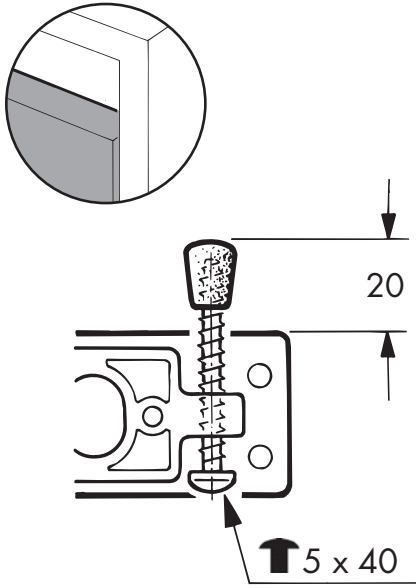

Angled profile, aluminium anodized, for aluminium frame design, with double-sided adhesive tape
Cornière, aluminium anodisé, pour design cadre alu, avec bande collante double-face

2500 mm
3500 mm
6000 mm

	⊗	⊙
FS	50 mm	26 mm
IS	⊕ + 53	⊕ + 29

F

G

H

	IS	FS
L	KIM-4	KIM + 2x KS-3mm
X	51,5	52 + (KS)
Y	25	9,5 + (KB)

N

O

P