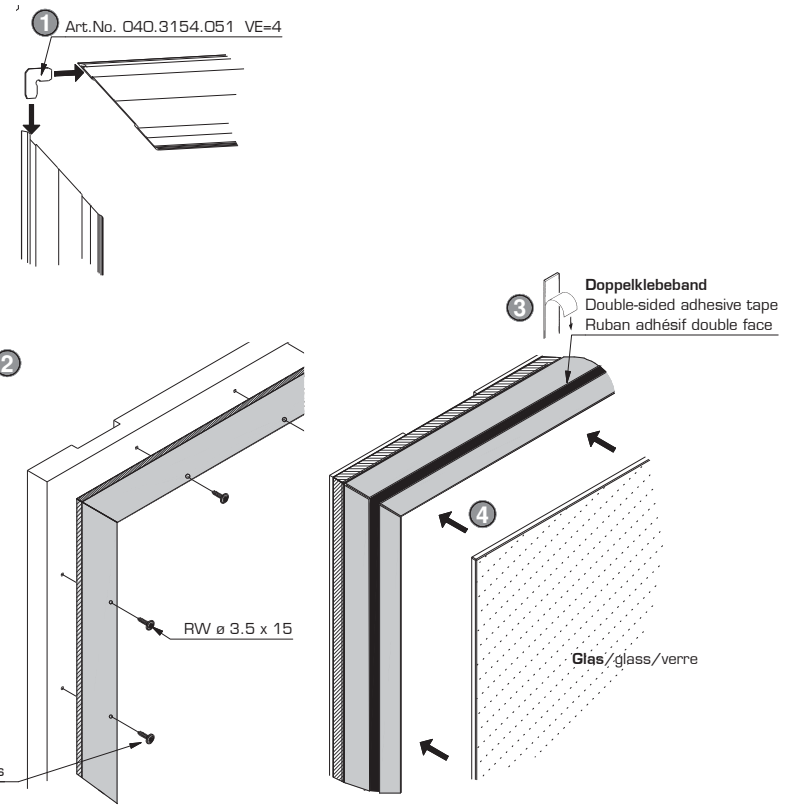

Angled profile, aluminium anodized, for aluminium frame design, with double-sided adhesive tape
Cornière, aluminium anodisé, pour design cadre alu, avec bande collante double-face

2500 mm
3500 mm
6000 mm

	⊗	⊙
FS	50 mm	26 mm
IS	⊕ + 53	⊕ + 29

F

G

H

	IS	FS
L	KIM-4	KIM + 2x KS-3mm
X	51,5	52 + (KS)
Y	25	9,5 + (KB)

N

O

P

Q

R

Empfehlung / Recommendation

KIM= 600	H>350	
KIM= 700	H>370	
KIM= 800	H>400	
KIM= 900	H>430	
KIM= 1000	H>450	
KIM= 1100	H>470	
KIM= 1200	H>490	
KIM= 1300	H>510	
KIM= 1400	H>530	
KIM= 1500	H>540	
KIM= 1600	H>560	