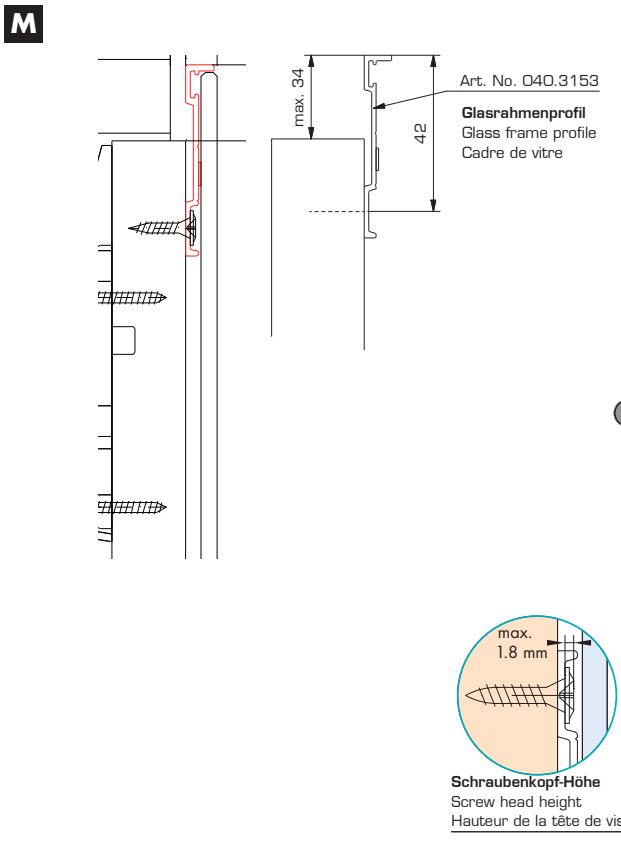

2500 mm
6000 mm

041.3029.250
041.3029.600

Führungsschiene Alu, gelocht

Guide track aluminium, anodized, predrilled
Rail de guidage en alu, anodisé, percé

2500 mm
3500 mm
6000 mm

056.3079.250
056.3079.350
056.3079.600

Zusatzführung für Gegengewicht höher als 500 mm

Additional guide for counterweight higher than 500 mm
Guidage supplémentaire pour contrepoids plus haut que 500 mm

1x

041.3036.171

Winkelprofil, Alu eloxiert, für Alurahmen-Design, mit Doppelklebeband

Angled profile, aluminium anodized, for aluminium frame design, with double-sided adhesive tape
Cornière, aluminium anodisé, pour design cadre alu, avec bande collante double-face

2500 mm
3500 mm
6000 mm

	⊗	⊙
FS	50 mm	26 mm
IS	⊕ + 53	⊕ + 29

F

G

H

	IS	FS
L	KIM-4	KIM + 2x KS-3mm
X	51,5	52 + (KS)
Y	25	9,5 + (KB)

N

O

P