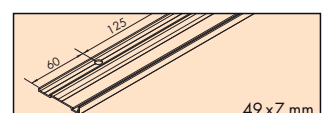

Winkelprofil, Alu eloxiert, für Alurahmen-Design, mit Doppelklebeband

Angled profile, aluminium anodized, for aluminium frame design, with double-sided adhesive tape
Cornière, aluminium anodisé, pour design cadre alu, avec bande collante double-face

2500 mm
3500 mm
6000 mm

040.3153.250
040.3153.350
040.3153.600