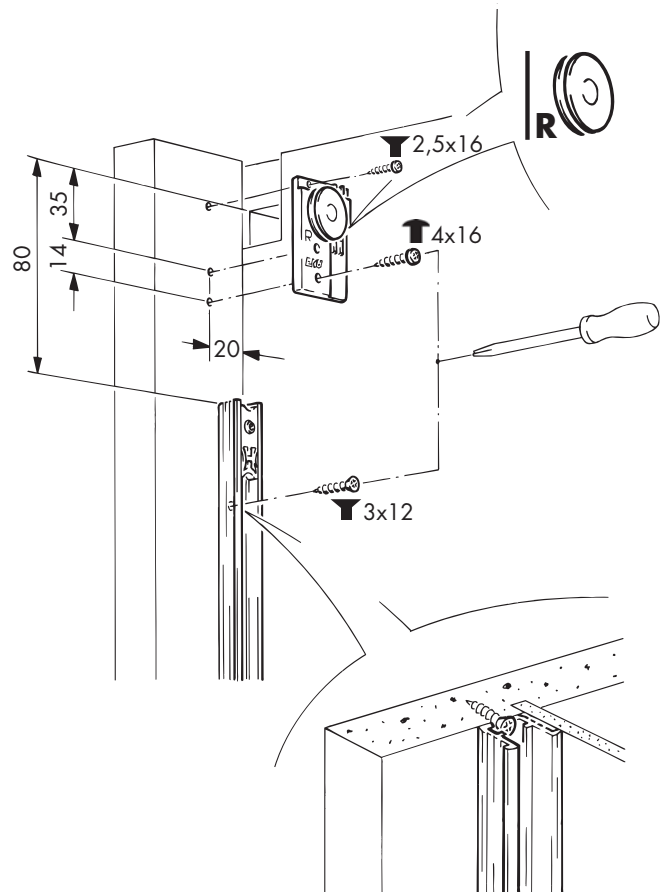

Angled profile, aluminium anodized, for aluminium frame design, with double-sided adhesive tape
Cornière, aluminium anodisé, pour design cadre alu, avec bande collante double-face

2500 mm
3500 mm
6000 mm

	⊗	⊙
FS	50 mm	26 mm
IS	⊕ + 53	⊕ + 29

F

G

H

	IS	FS
L	KIM-4	KIM + 2x KS-3mm
X	51,5	52 + (KS)
Y	25	9,5 + (KB)

N

O

P