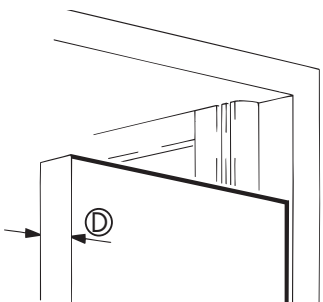

040.3153.250
040.3153.350
040.3153.600

Eckverbinder zu 040.3153, Kunststoff grau

Corner connector for 040.3153, plastic grey
Ferrure d'assemblage d'angle pour 040.3153, plastique gris

4x

040.3154.051

EKU AG Schiebelösungen, Wilerstrasse 90, 8370 Sirnach, Switzerland, Tel. +41 (0)71 96 96 100
Fax +41 (0)71 96 96 110, office@eku.ch, www.eku.ch Certified ISO 9001 - Member of the HAWA Group