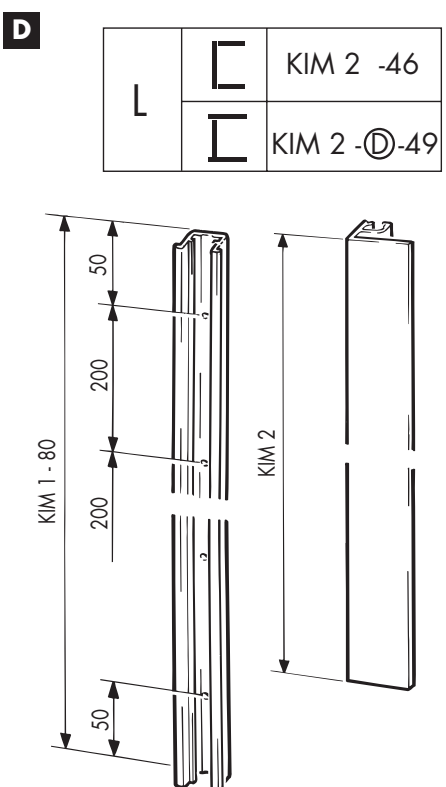

Angled profile, aluminium anodized, for aluminium frame design, with double-sided adhesive tape
Cornière, aluminium anodisé, pour design cadre alu, avec bande collante double-face

2500 mm
3500 mm
6000 mm

	⊗	⊙
FS	50 mm	26 mm
IS	⊕ + 53	⊕ + 29

F

G

H

	IS	FS
L	KIM-4	KIM + 2x KS-3mm
X	51,5	52 + (KS)
Y	25	9,5 + (KB)

N

O

P