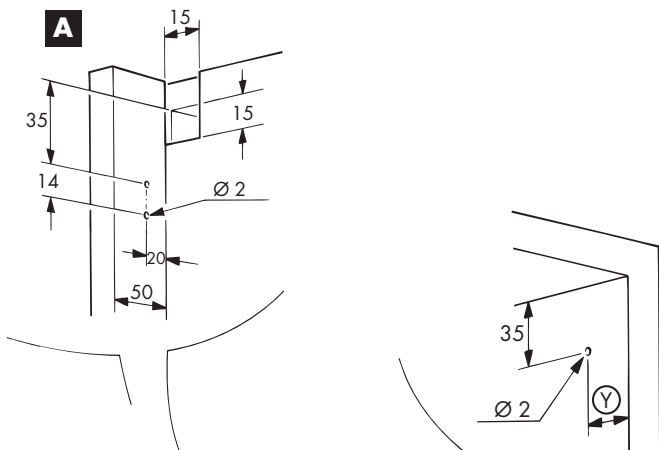

⊗	⊙
FS	50 mm	26 mm
IS	⊕ + 53	⊕ + 29