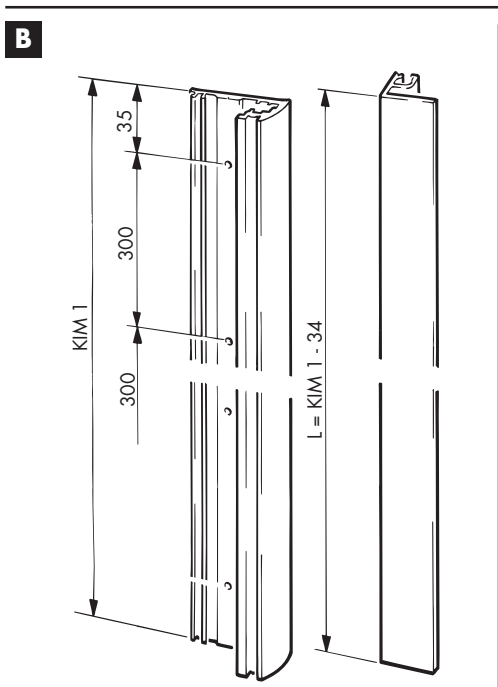

Angled profile, aluminium anodized, for aluminium frame design, with double-sided adhesive tape
Cornière, aluminium anodisé, pour design cadre alu, avec bande collante double-face

2500 mm
3500 mm
6000 mm

	⊗	⊙
FS	50 mm	26 mm
IS	⊕ + 53	⊕ + 29

F

G

H

	IS	FS
L	KIM-4	KIM + 2x KS-3mm
X	51,5	52 + (KS)
Y	25	9,5 + (KB)

N

O

P