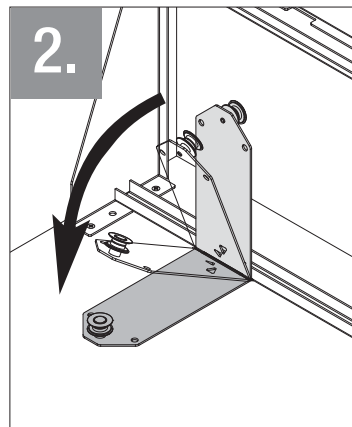

06 / 2017

VS COR Fold L

	K800	K900	K1000
B	min. 800	min. 900	min. 1000
T	min. 400	min. 450	min. 500
W	≥ 361	≥ 411	≥ 461

44007702_01

1

A

2

B