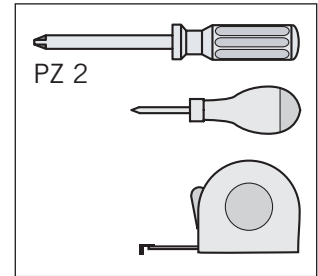

06 / 2017

VS COR Fold L

	K800	K900	K1000
B	min. 800	min. 900	min. 1000
T	min. 400	min. 450	min. 500
W	≥ 361	≥ 411	≥ 461

44007702_01

1

A

2

B