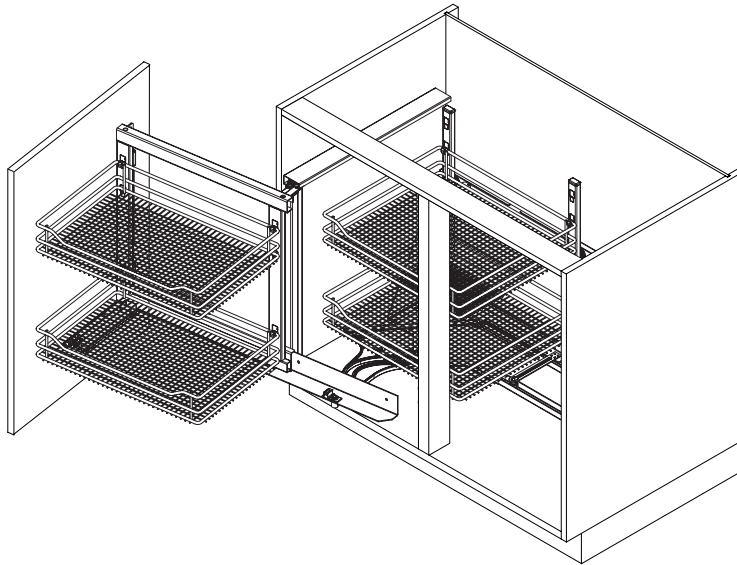

06 / 2017

VS COR Fold L

	K800	K900	K1000
B	min. 800	min. 900	min. 1000
T	min. 400	min. 450	min. 500
W	≥ 361	≥ 411	≥ 461

44007702_01

1

A

2

B