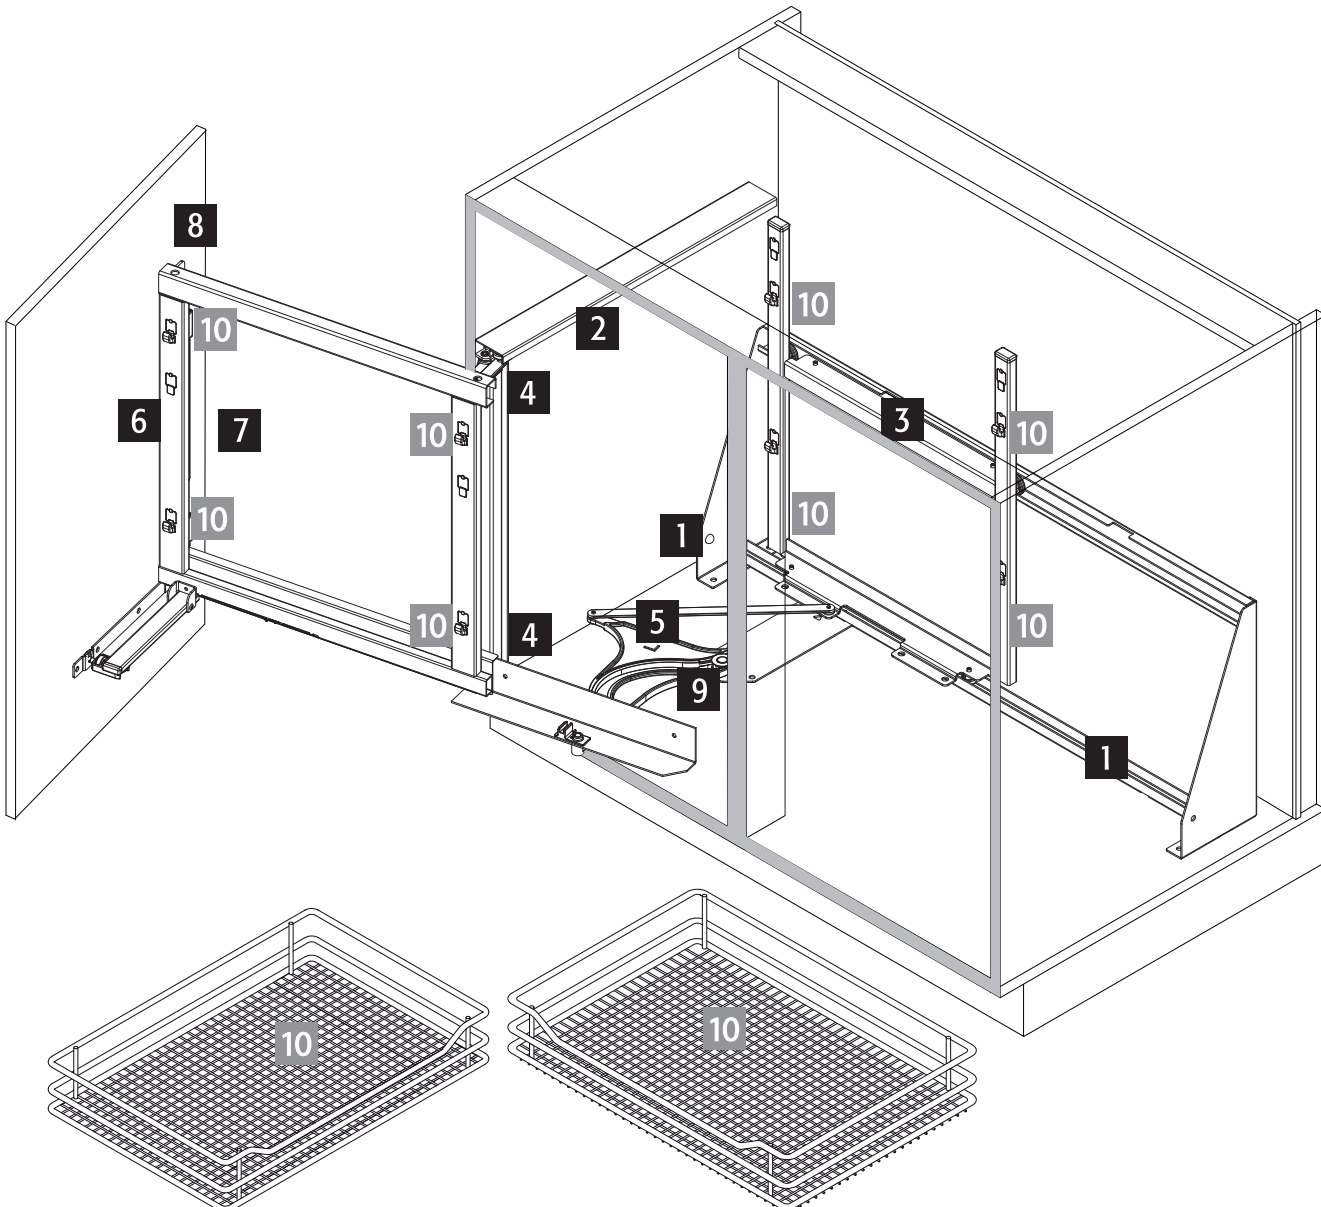

06 / 2017

VS COR Fold L

	K800	K900	K1000
B	min. 800	min. 900	min. 1000
T	min. 400	min. 450	min. 500
W	≥ 361	≥ 411	≥ 461

44007702_01

1

A

2

B