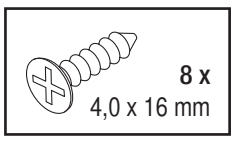

06 / 2017

VS COR Fold L

	K800	K900	K1000
B	min. 800	min. 900	min. 1000
T	min. 400	min. 450	min. 500
W	≥ 361	≥ 411	≥ 461

44007702_01

1

A

2

B