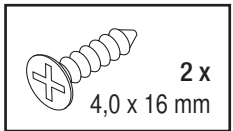

06 / 2017

VS COR Fold L

	K800	K900	K1000
B	min. 800	min. 900	min. 1000
T	min. 400	min. 450	min. 500
W	≥ 361	≥ 411	≥ 461

44007702_01

1

A

2

B