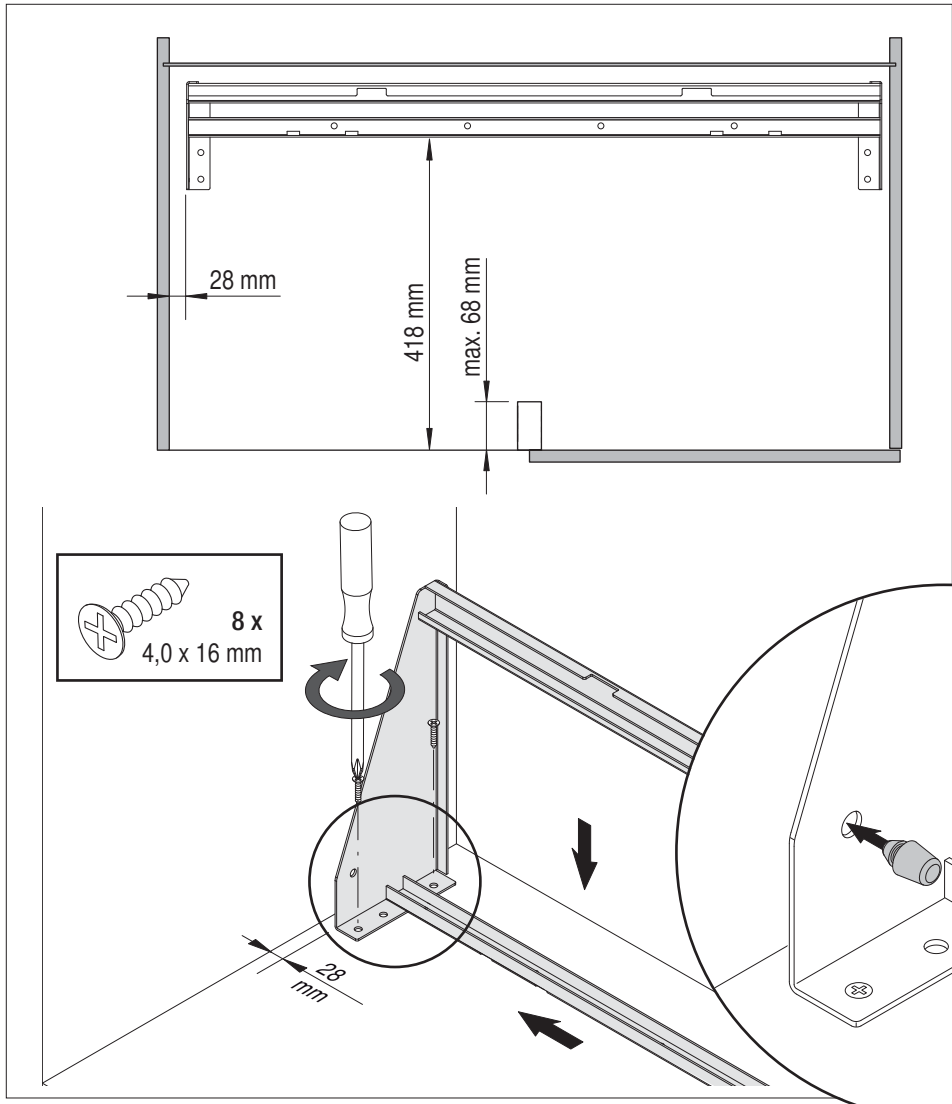

06 / 2017

VS COR Fold L

	K800	K900	K1000
B	min. 800	min. 900	min. 1000
T	min. 400	min. 450	min. 500
W	≥ 361	≥ 411	≥ 461

44007702_01

1

A

2

B