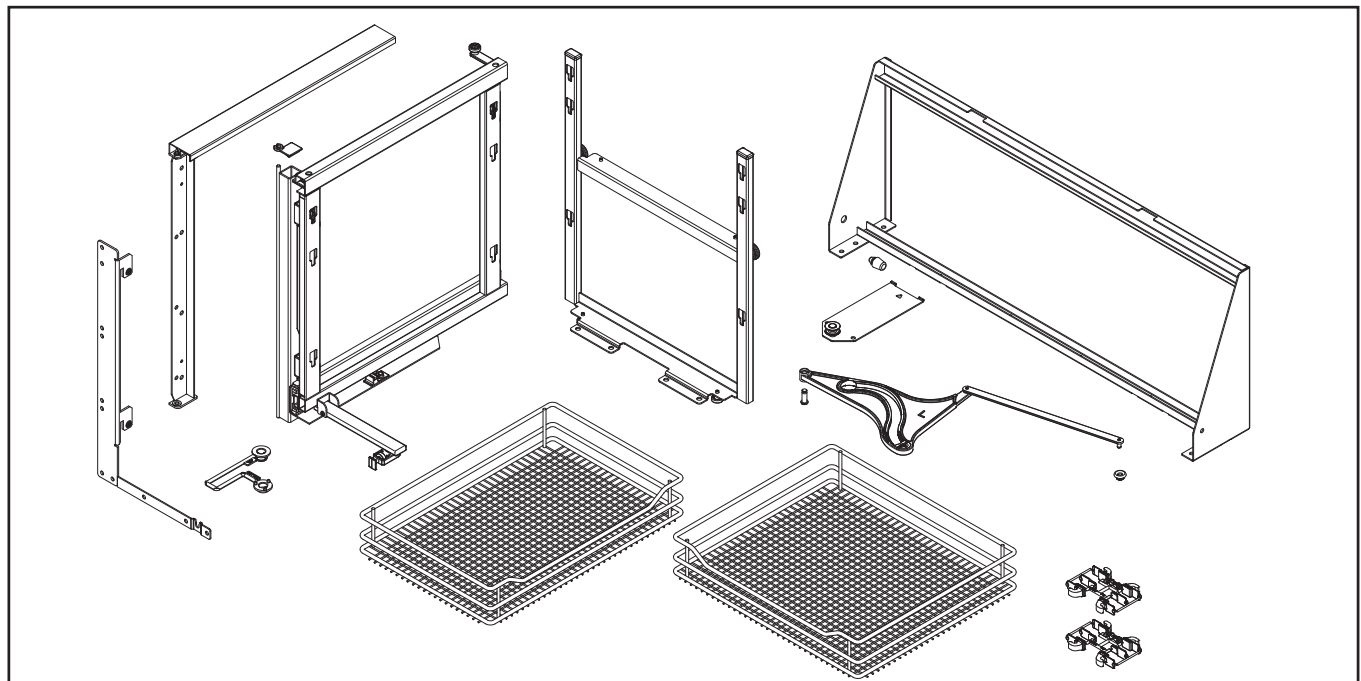

06 / 2017

VS COR Fold L

	K800	K900	K1000
B	min. 800	min. 900	min. 1000
T	min. 400	min. 450	min. 500
W	≥ 361	≥ 411	≥ 461

44007702_01

1

A

2

B