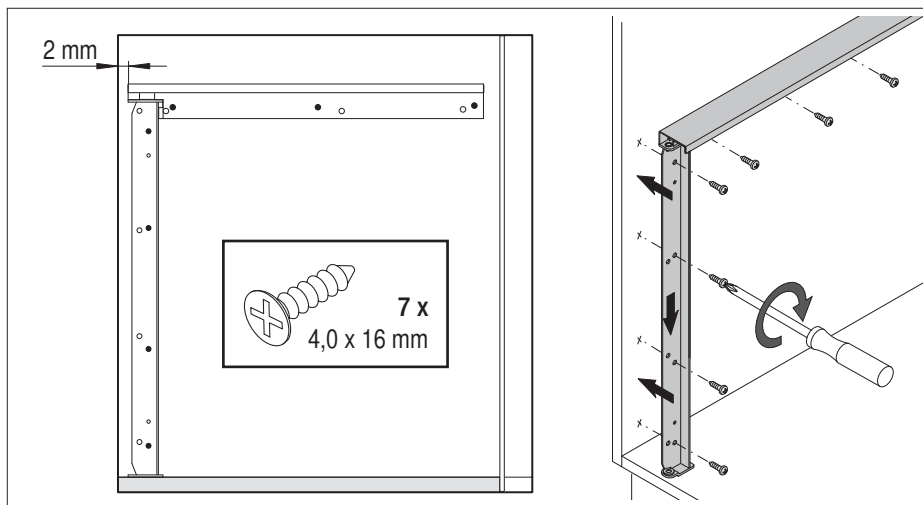

06 / 2017

VS COR Fold L

	K800	K900	K1000
B	min. 800	min. 900	min. 1000
T	min. 400	min. 450	min. 500
W	≥ 361	≥ 411	≥ 461

44007702_01

1

A

2

B