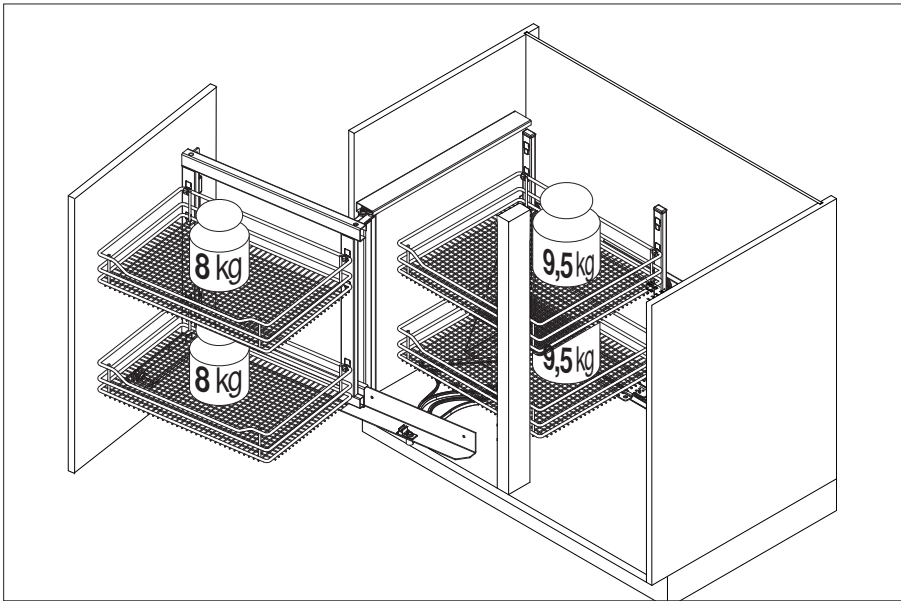

06 / 2017

VS COR Fold L

	K800	K900	K1000
B	min. 800	min. 900	min. 1000
T	min. 400	min. 450	min. 500
W	≥ 361	≥ 411	≥ 461

44007702_01

1

A

2

B