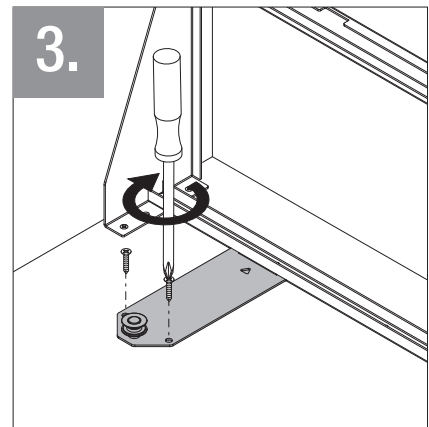

06 / 2017

VS COR Fold L

	K800	K900	K1000
B	min. 800	min. 900	min. 1000
T	min. 400	min. 450	min. 500
W	≥ 361	≥ 411	≥ 461

44007702_01

1

A

2

B