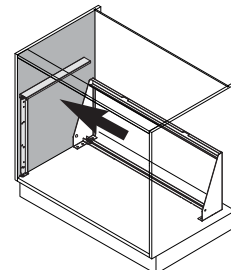

06 / 2017

VS COR Fold L

	K800	K900	K1000
B	min. 800	min. 900	min. 1000
T	min. 400	min. 450	min. 500
W	≥ 361	≥ 411	≥ 461

44007702_01

1

A

2

B