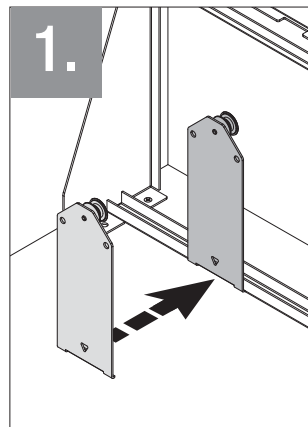

06 / 2017

VS COR Fold L

	K800	K900	K1000
B	min. 800	min. 900	min. 1000
T	min. 400	min. 450	min. 500
W	≥ 361	≥ 411	≥ 461

44007702_01

1

A

2

B