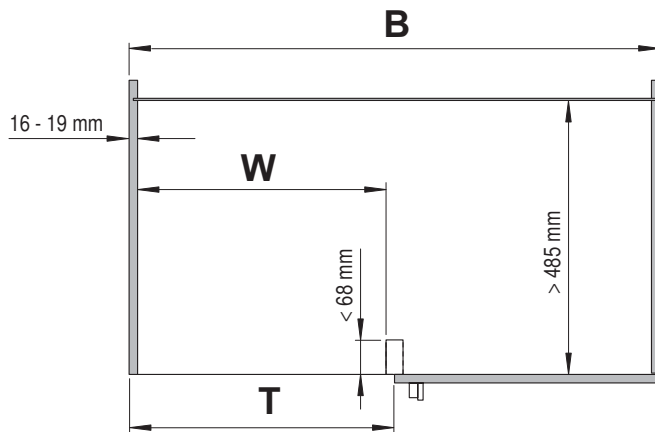

06 / 2017

VS COR Fold L

	K800	K900	K1000
B	min. 800	min. 900	min. 1000
T	min. 400	min. 450	min. 500
W	≥ 361	≥ 411	≥ 461

44007702_01

1

A

2

B