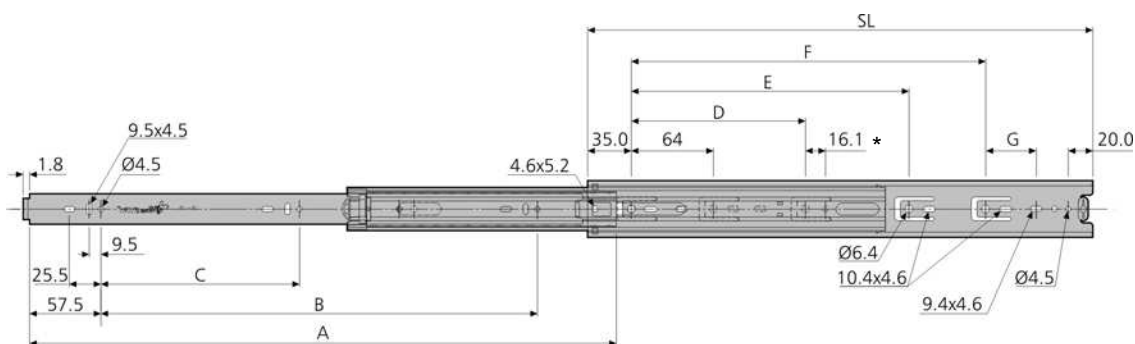

FEATURES

Load rating up to 45kg (450mm length)
 100% extension
 Hold-in
 Front disconnect lever
 Zinc finish
 For side mounting

BENEFITS

Standard 32mm hole pattern
 Breathing tabs
 Off the shelf for fast delivery
 Easy installation

* Hole not available DZ4501-0030

Installation Diagram

Bee Slide	mm								
	SL	Travel ±3	A	B	C	D	E	F	G
DZ4501-0025	250	250	246	-	176	148	-	-	-
DZ4501-0030	300	300	296	224	96	224	-	-	-
DZ4501-0035	350	350	346	256	128	-	-	224	50
DZ4501-0040	400	400	396	320	160	224	-	288	-
DZ4501-0045	450	450	446	352	160	224	352	-	-
DZ4501-0050	500	500	496	416	192	224	352	416	-
DZ4501-0055	550	550	546	448	224	224	352	416	50
DZ4501-0060	600	600	596	512	256	224	352	480	50
DZ4501-0065	650	650	646	576	288	224	352	544	-
DZ4501-0070	700	700	696	576	288	224	352	544	50