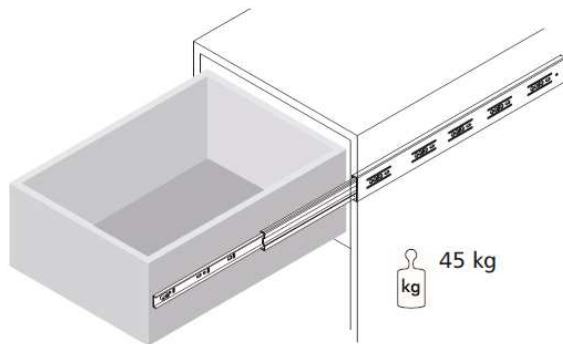

FEATURES

Load rating up to 45kg (450mm length)
 100% extension
 Hold-in
 Front disconnect lever
 Zinc finish
 For side mounting

BENEFITS

Standard 32mm hole pattern
 Breathing tabs
 Off the shelf for fast delivery
 Easy installation

* Hole not available DZ4501-0030

Installation Diagram

Bee Slide	mm								
	SL	Travel ±3	A	B	C	D	E	F	G
DZ4501-0025	250	250	246	-	176	148	-	-	-
DZ4501-0030	300	300	296	224	96	224	-	-	-
DZ4501-0035	350	350	346	256	128	-	-	224	50
DZ4501-0040	400	400	396	320	160	224	-	288	-
DZ4501-0045	450	450	446	352	160	224	352	-	-
DZ4501-0050	500	500	496	416	192	224	352	416	-
DZ4501-0055	550	550	546	448	224	224	352	416	50
DZ4501-0060	600	600	596	512	256	224	352	480	50
DZ4501-0065	650	650	646	576	288	224	352	544	-
DZ4501-0070	700	700	696	576	288	224	352	544	50