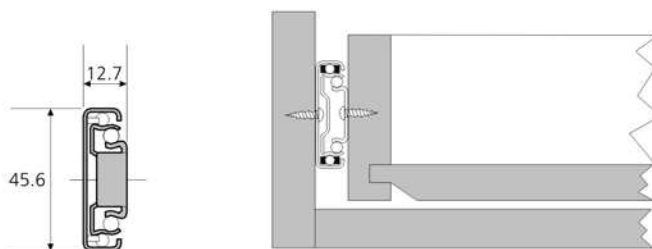

FEATURES

Load rating up to 45kg (450mm length)
 100% extension
 Hold-in
 Front disconnect lever
 Zinc finish
 For side mounting

BENEFITS

Standard 32mm hole pattern
 Breathing tabs
 Off the shelf for fast delivery
 Easy installation

* Hole not available DZ4501-0030

Installation Diagram

Bee Slide	mm								
	SL	Travel ±3	A	B	C	D	E	F	G
DZ4501-0025	250	250	246	-	176	148	-	-	-
DZ4501-0030	300	300	296	224	96	224	-	-	-
DZ4501-0035	350	350	346	256	128	-	-	224	50
DZ4501-0040	400	400	396	320	160	224	-	288	-
DZ4501-0045	450	450	446	352	160	224	352	-	-
DZ4501-0050	500	500	496	416	192	224	352	416	-
DZ4501-0055	550	550	546	448	224	224	352	416	50
DZ4501-0060	600	600	596	512	256	224	352	480	50
DZ4501-0065	650	650	646	576	288	224	352	544	-
DZ4501-0070	700	700	696	576	288	224	352	544	50