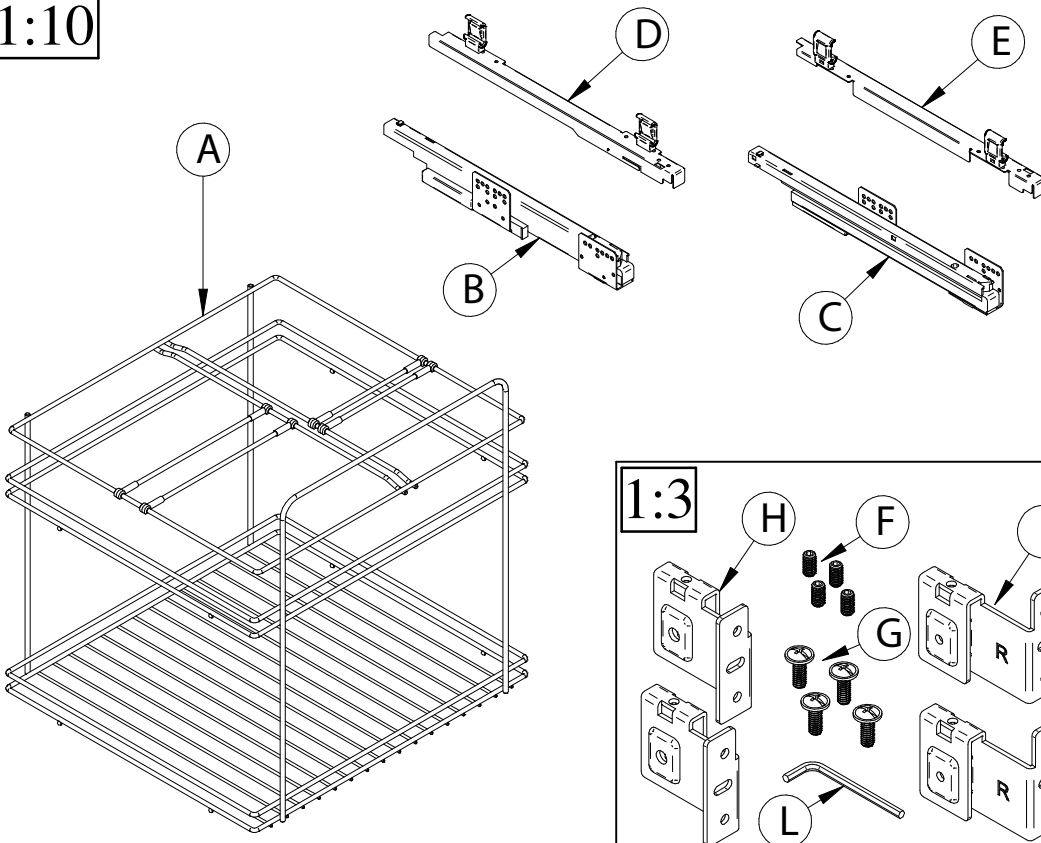

VIBO
Wire processing

Portata massima:
Maximum load:
Charge maxi:
Maximale belastbarkeit:
Carga maxima:

30
Kg

Istruzioni di montaggio
Assembling instructions
Notice de montage
Montageanleitung
Manual de montaje

PKBMM604MUK

FITT-10359
ISSUE 1

1:10

PRIMA DI COMINCIARE, VEDERE I CONSIGLI DI MONTAGGIO

BEFORE STARTING, REFER TO THE ASSEMBLING ADVICE IN ANNEX

AVANT DE COMMENCER, SE REPORTER AUX CONSEILS DE MONTAGE EN ANNEXE

VOR DIE MONTAGE, BITTE BEILIEGENDE ANWEISUNGEN FOLGEN

ANTES DE EMPEZAR CONSULTE LOS CONSEJOS PARA EL MONTAJE

1:3

 A x 1	 B x 1	 C x 1	 D x 1	 E x 1	 M5x10 F x 4	 M5x14 G x 4
 H x 2	 I x 2	 L x 1