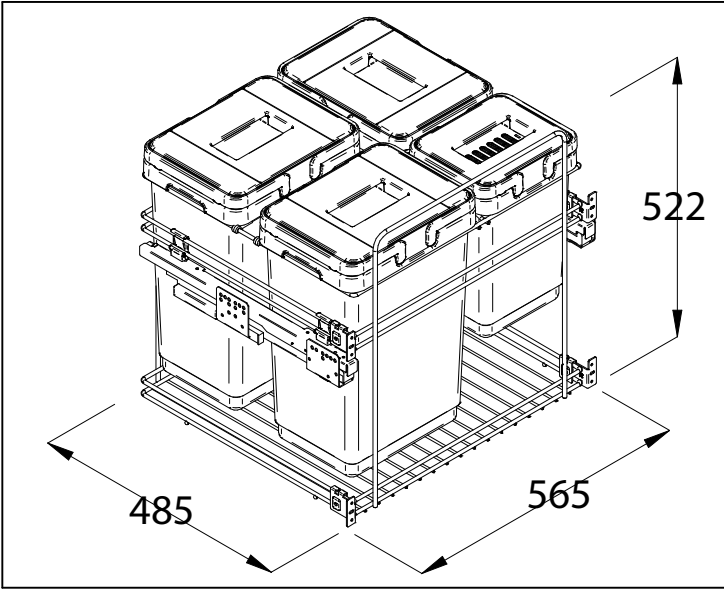

**VIBO**  
Wire processing

Portata massima:  
Maximum load:  
Charge maxi:  
Maximale belastbarkeit:  
Carga maxima:

30  
Kg

**Istruzioni di montaggio**  
Assembling instructions  
Notice de montage  
Montageanleitung  
Manual de montaje