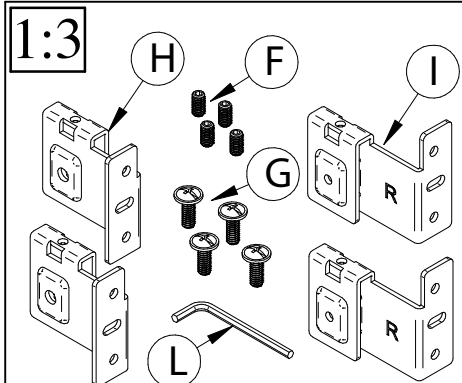

**VIBO**  
Wire processing

Portata massima:  
Maximum load:  
Charge maxi:  
Maximale belastbarkeit:  
Carga maxima:

30  
Kg

**Istruzioni di montaggio**  
Assembling instructions  
Notice de montage  
Montageanleitung  
Manual de montaje

# PKBMM604MUK

FITT-10359  
ISSUE 1

1:10

**PRIMA DI COMINCIARE, VEDERE I CONSIGLI DI MONTAGGIO**

BEFORE STARTING, REFER TO THE ASSEMBLING ADVICE IN ANNEX

AVANT DE COMMENCER, SE REPORTER AUX CONSEILS DE MONTAGE EN ANNEXE

VOR DIE MONTAGE, BITTE BEILIEGENDE ANWEISUNGEN FOLGEN

ANTES DE EMPEZAR CONSULTE LOS CONSEJOS PARA EL MONTAJE

1:3

 A x 1	 B x 1	 C x 1	 D x 1	 E x 1	 M5x10 F x 4	 M5x14 G x 4
 H x 2	 I x 2	 L x 1				

I

II

III