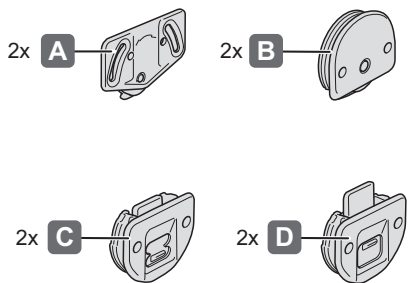

Slido Classic 30 IF

404.21.109
404.21.154
404.22.106
404.22.151

i

„mm“

732.24.063

HDE 01.07.2013

1

mm