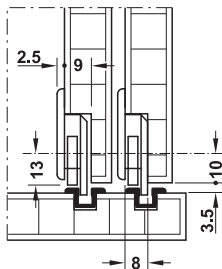

Slido Classic 30 IF

404.21.109
404.21.154
404.22.106
404.22.151

i

„mm“

732.24.063

HDE 01.07.2013

1

mm