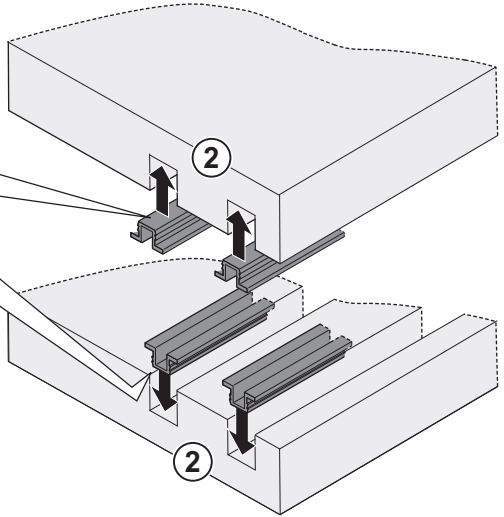

2

732.24.063

3

HDE 01.07.2013