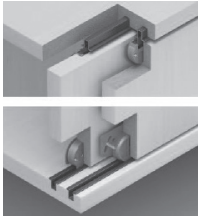

Slido Classic 30 IF

404.21.109
404.21.154
404.22.106
404.22.151

i

„mm“

732.24.063

HDE 01.07.2013

1

mm