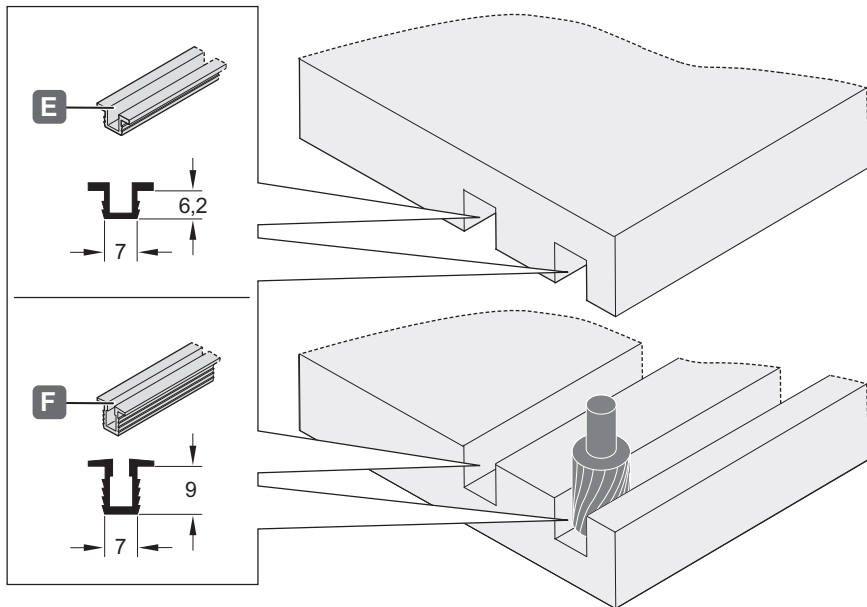

Slido Classic 30 IF

404.21.109
404.21.154
404.22.106
404.22.151

i

„mm“

732.24.063

HDE 01.07.2013

1

mm