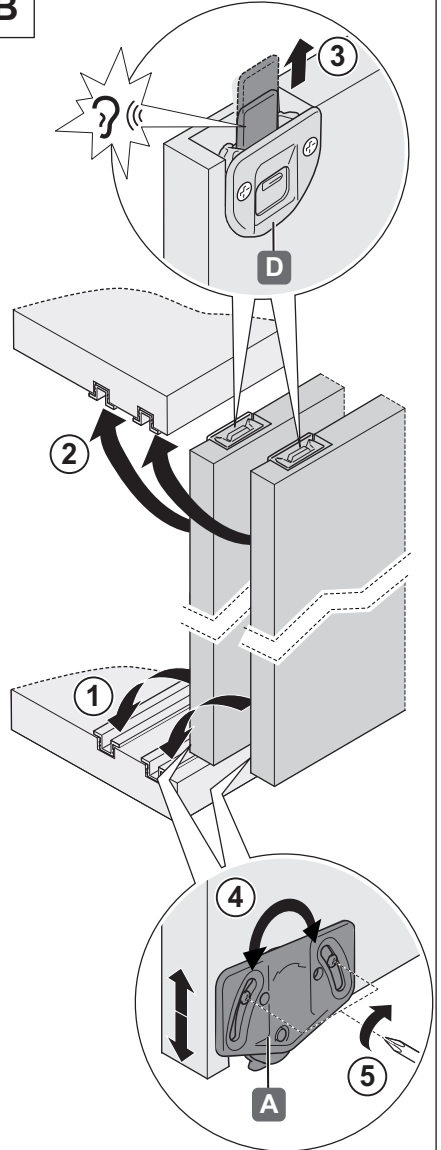

5

A

B

732.24.063

HDE 01.07.2013