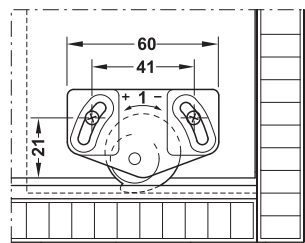

Slido Classic 30 IF

404.21.109
404.21.154
404.22.106
404.22.151

i

„mm“

732.24.063

HDE 01.07.2013

1

mm