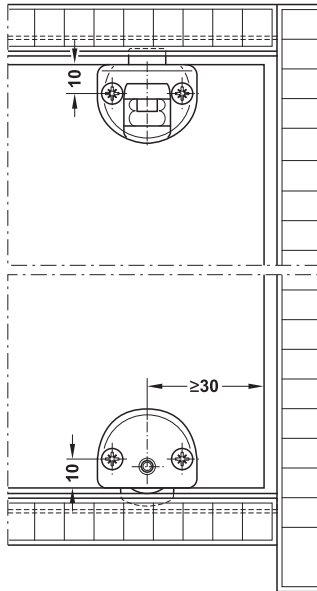

Slido Classic 30 IF

404.21.109
404.21.154
404.22.106
404.22.151

i

„mm“

732.24.063

HDE 01.07.2013

1

mm