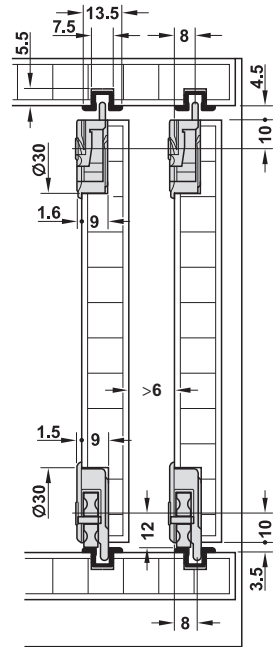

Slido Classic 30 IF

404.21.109
404.21.154
404.22.106
404.22.151

i

„mm“

732.24.063

HDE 01.07.2013

1

mm

732.24.063

HDE 01.07.2013

2

732.24.063

3

HDE 01.07.2013

4

A