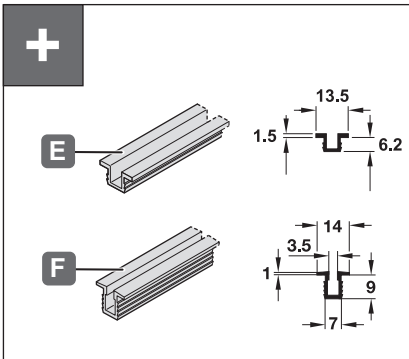

Slido Classic 30 IF

404.21.109
404.21.154
404.22.106
404.22.151

i

„mm“

732.24.063

HDE 01.07.2013

1

mm