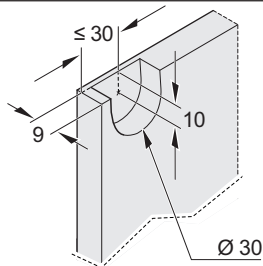

732.24.063

3