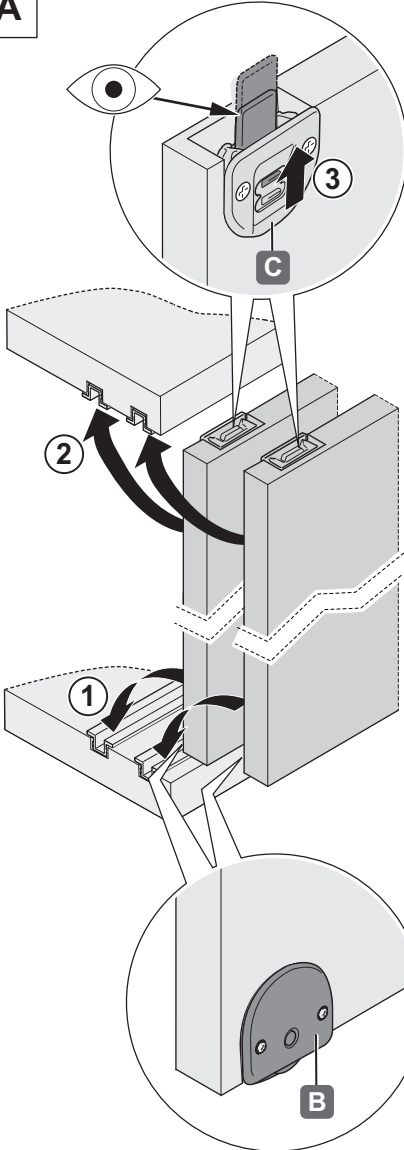

5

A

B

732.24.063

HDE 01.07.2013